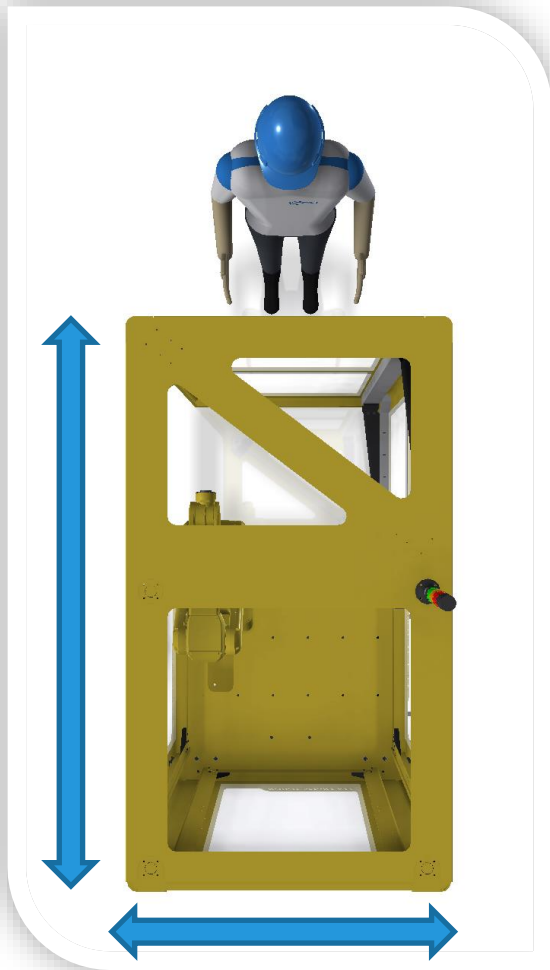

CARACTÉRISTIQUES

HAUTEUR :

+ 88po [2235mm]

- 79.5po [2006mm]

LARGEUR :

36po [915mm]

LONGUEUR :

65po [1981mm]

POIDS:

1090lbs [495kg]