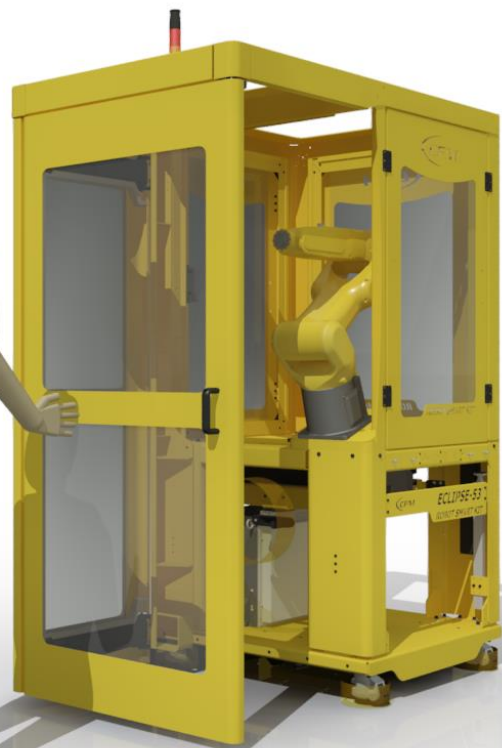

ECLIPSE-53

ROBOT SMART KIT